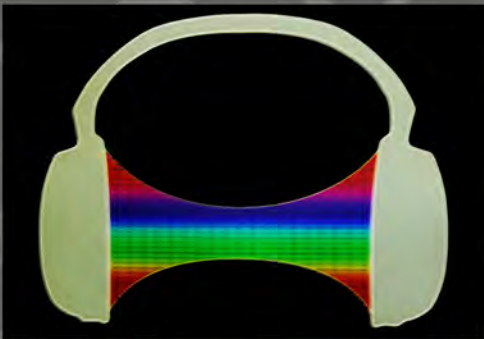

item # FM090 sty#RG925

item # FM0100 sty#RG925

item # FM0107 sty#RG925

item # FM112 sty#RG925

item # HY109 sty#RG925

item # MZ1068sty#RG925

item # MZ1070 sty#RG925
(This unit has a wifi device)

item # MZ1166 sty#RG925

item # MZ1169 sty#RG925

item # MZ1177 sty#RG925

item # MZ1182 sty#RG925

item # MZ1184 sty#RG925

item # MZ1185 sty#RG925

item # MZ1225 sty#RG925

item # USA flag sty#RG925

Electro Sound Activated Tee's: Lights up!